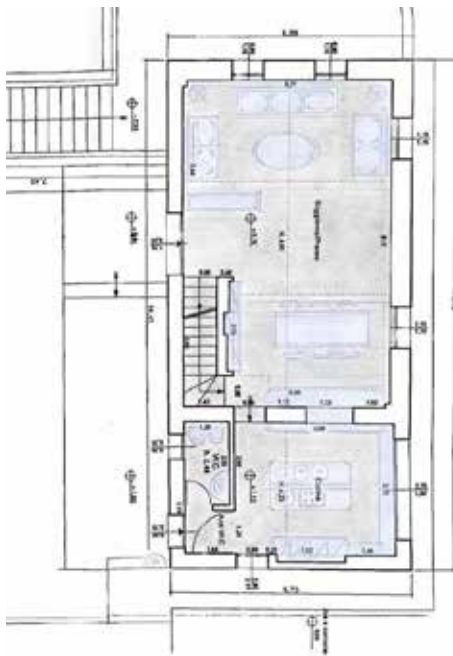

Bagno a Ripoli, Toscana, Italien

Underetage

Stueplan

Indskudt etage

Vejledende tegninger uden ansvar.
Tegningerne er ikke måfaste.

Ejendommens placering