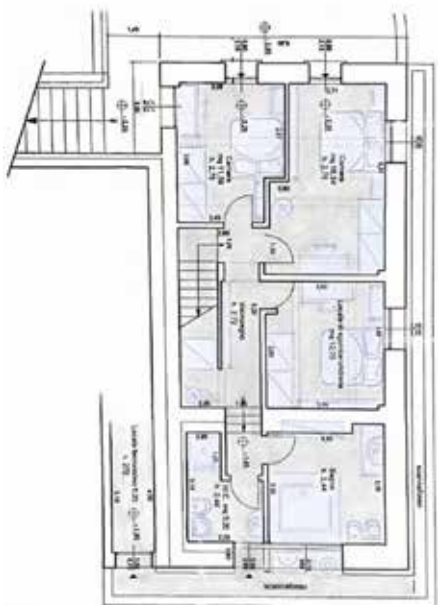

Bagno a Ripoli, Toscana, Italien

Underetage

Stueplan

Indskudt etage

Vejledende tegninger uden ansvar.
Tegningerne er ikke måfaste.

Ejendommens placering