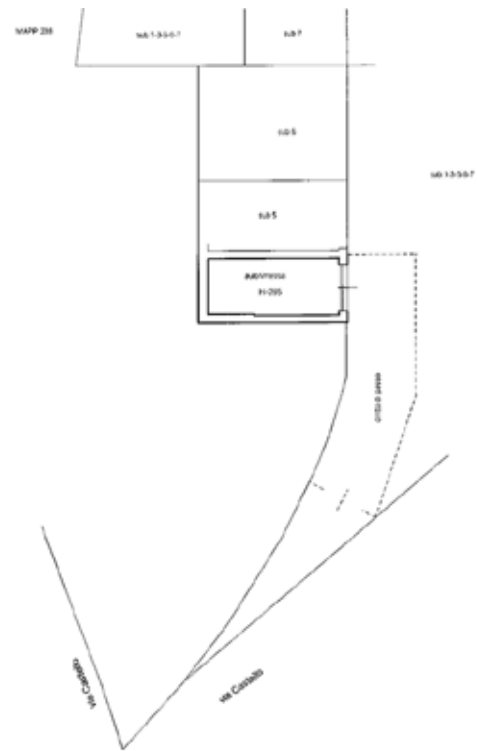

Riva di Solto, Bergamo, Lombardiet, Italien

Stueplan

PIANO TERRA

Underetage

PIANO SEMINTERRATO

Ejendommens placering