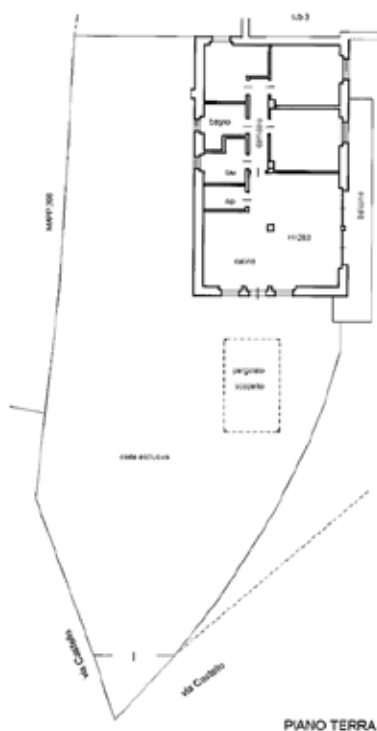

Riva di Solto, Bergamo, Lombardiet, Italien

Stueplan

PIANO TERRA

Underetage

PIANO SEMINTERRATO

Ejendommens placering